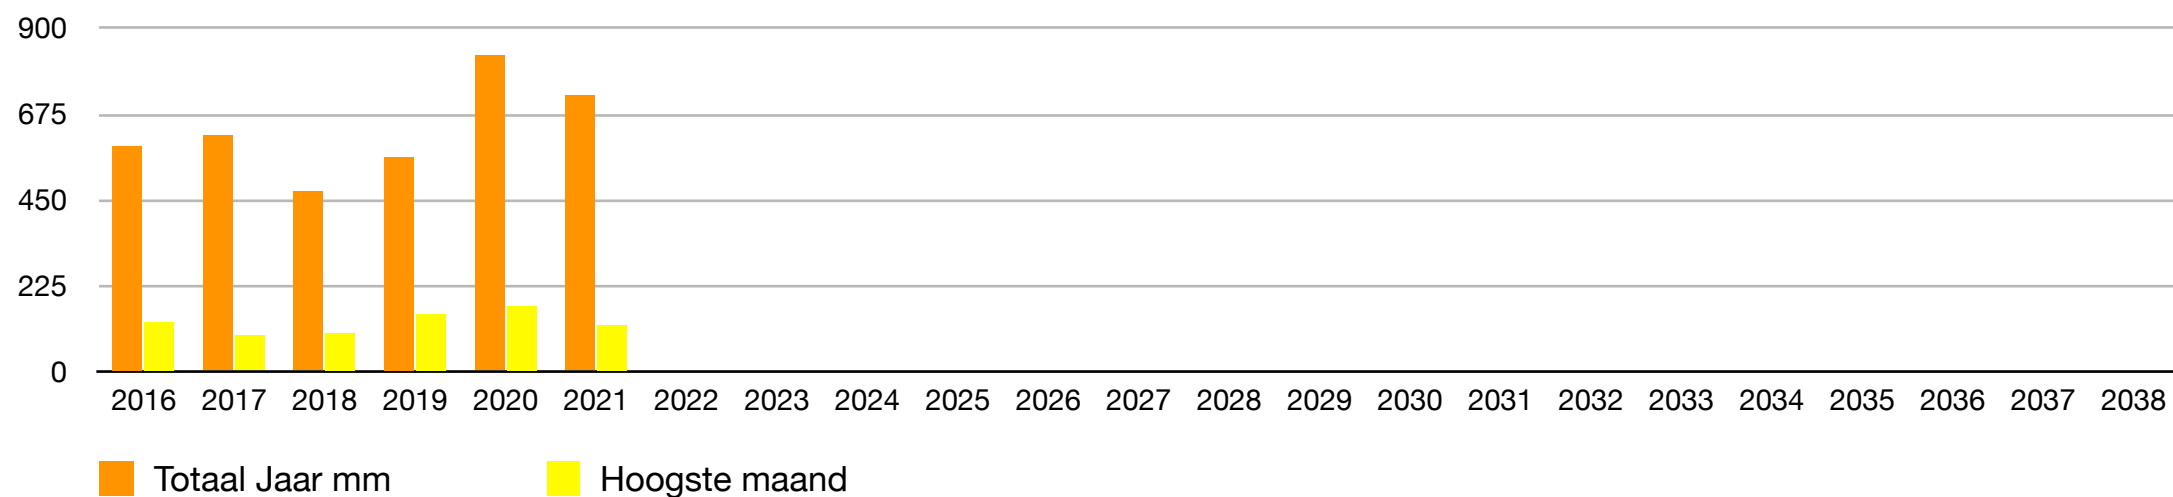

NEERSLAG VINKEVEEN

Meetinstrument Netatmo

Neerslag mm	2016	2017	2018	2019	2020	2021	2022	2023	2024	2025	2026	2027	2028	2029	2030	2031	2032	2033	2034	2035	2036	2037	2038	
januari	62	37	54	47	28	70																		
februari	71	47	24	50	143	39																		
maart	51	35	32	59	47	40																		
april	52	18	42	16	9	39																		
mei	43	25	27	18	22	88																		
juni	129	34	5	149	79	56																		
juli	33	99	2	18	72	60																		
augustus	48	49	55	20	85	72																		
september	16	91	101	54	54	18																		
oktober	24	51	44	53	172	125																		
november	53	50	17	43	42	68																		
december	13	87	70	36	76	52																		
Totaal Jaar mm	595	623	473	563	829	727	0	0	0	0	0	0	0	0	0	0	0	0	0	0	0	0	0	
Hoogste maand	129	99	101	149	172	125	0	0	0	0	0	0	0	0	0	0	0	0	0	0	0	0	0	
Laagste maand	13	18	2	16	9	18	0	0	0	0	0	0	0	0	0	0	0	0	0	0	0	0	0	
Hoogste maand ooit																								
Laagste maand ooit																								
Hoogste jaar mm																								
Laagste jaar mm			473																					

Meeste etmaal neerslag 12 augustus 2005 met 125 mm