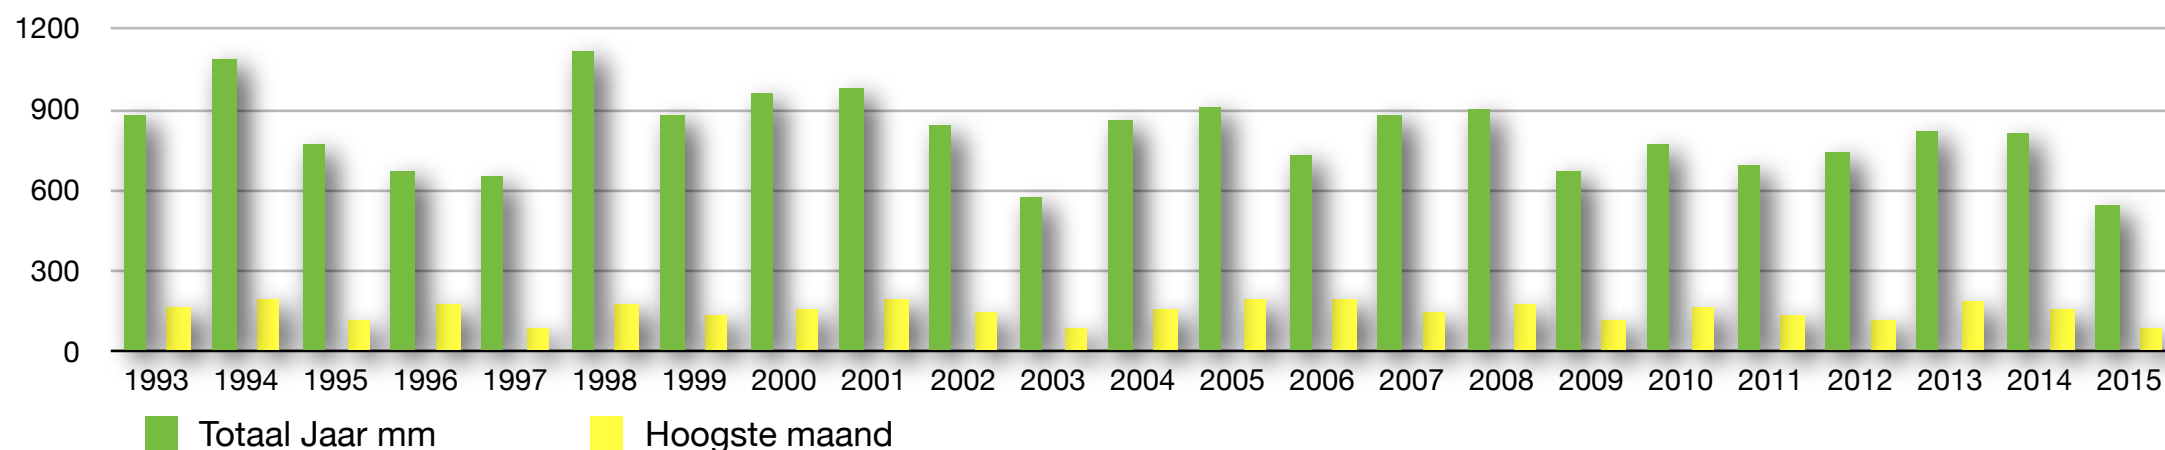

NEERSLAG VINKEVEEN

Meetinstrument Netatmo

Neerslag mm	2016	2017	2018	2019	2020	2021	2022	2023	2024	2025	2026	2027	2028	2029	2030	2031	2032	2033	2034	2035	2036	2037	2038	
januari	62	37	54	47	28	70																		
februari	71	47	24	50	143	39																		
maart	51	35	32	59	47	40																		
april	52	18	42	16	9	39																		
mei	43	25	27	18	22	88																		
juni	129	34	5	149	79	56																		
juli	33	99	2	18	72	60																		
augustus	48	49	55	20	85	72																		
september	16	91	101	54	54	18																		
oktober	24	51	44	53	172	125																		
november	53	50	17	43	42	68																		
december	13	87	70	36	76	52																		
Totaal Jaar mm	595	623	473	563	829	727	0	0	0	0	0	0	0	0	0	0	0	0	0	0	0	0	0	
Hoogste maand	129	99	101	149	172	125	0	0	0	0	0	0	0	0	0	0	0	0	0	0	0	0	0	
Laagste maand	13	18	2	16	9	18	0	0	0	0	0	0	0	0	0	0	0	0	0	0	0	0	0	
Hoogste maand ooit																								
Laagste maand ooit																								
Hoogste jaar mm																								
Laagste jaar mm			473																					

Meeste etmaal neerslag 12 augustus 2005 met 125 mm