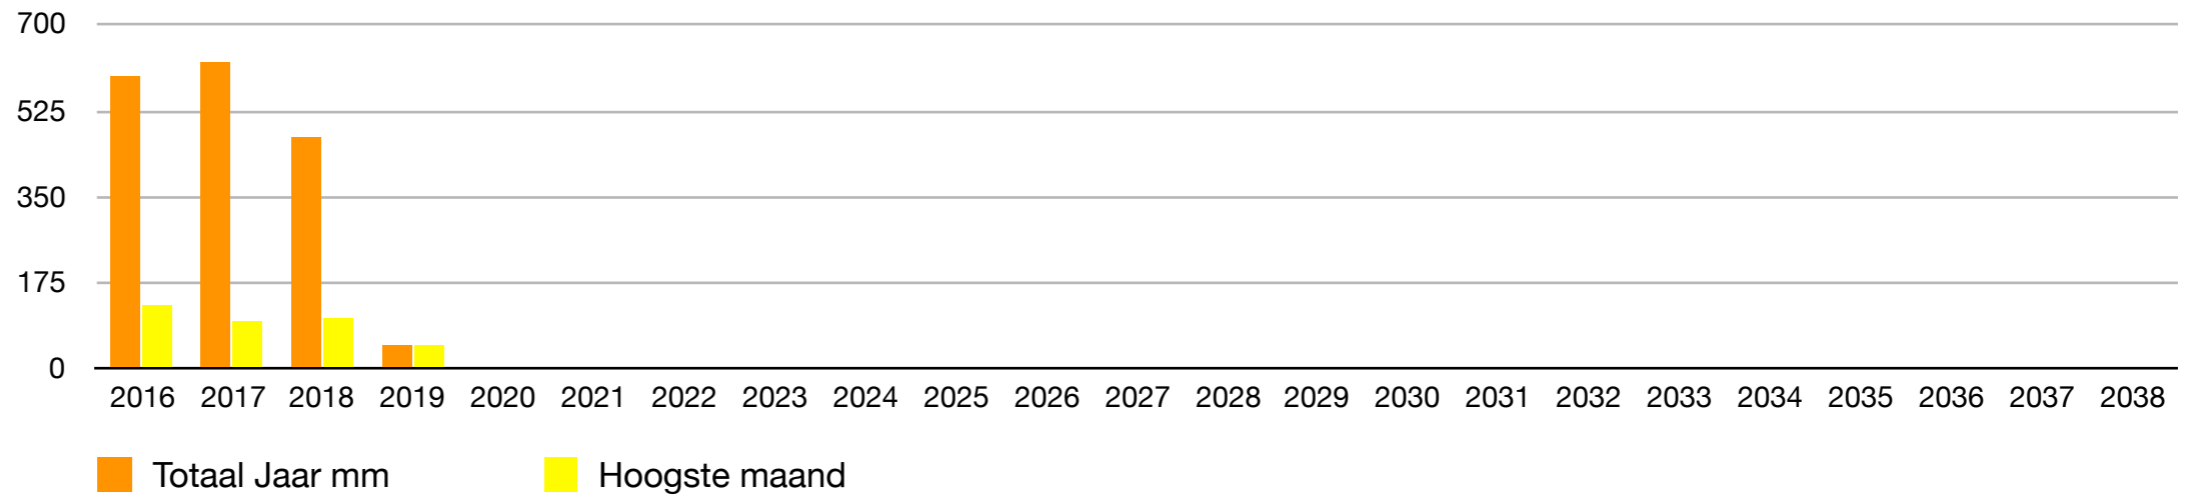

# NEERSLAG VINKEVEEN

# Meetinstrument Netatmo

Neerslag mm	2016	2017	2018	2019	2020	2021	2022	2023	2024	2025	2026	2027	2028	2029	2030	2031	2032	2033	2034	2035	2036	2037	2038
januari	62	37	54	47																			
februari	71	47	24																				
maart	51	35	32																				
april	52	18	42																				
mei	43	25	27																				
juni	129	34	5																				
juli	33	99	2																				
augustus	48	49	55																				
september	16	91	101																				
oktober	24	51	44																				
november	53	50	17																				
december	13	87	70																				
<b>Totaal Jaar mm</b>	595	623	473	47	0	0	0	0	0	0	0	0	0	0	0	0	0	0	0	0	0	0	0
<b>Hoogste maand</b>	129	99	101	47	0	0	0	0	0	0	0	0	0	0	0	0	0	0	0	0	0	0	0
<b>Laagste maand</b>	13	18	2	47	0	0	0	0	0	0	0	0	0	0	0	0	0	0	0	0	0	0	0
<b>Hoogste maand per jr</b>																							
<b>Laagste maand per jr</b>																							
<b>Hoogste jaar</b>																							
<b>Laagste jaar mm</b>																							

Meeste etmaal neerslag 12 augustus 2005 met 125 mm