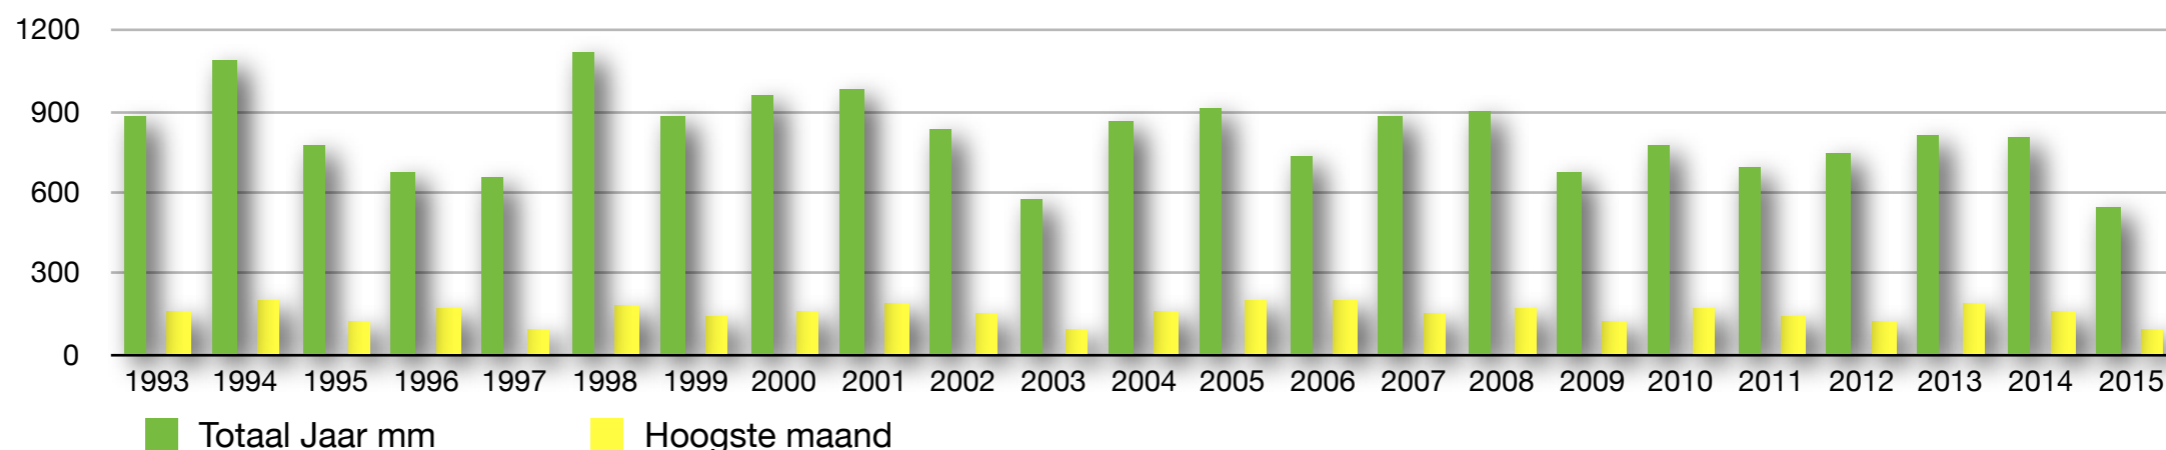

# Meetinstrument Netatmo

Neerslag mm	2016	2017	2018	2019	2020	2021	2022	2023	2024	2025	2026	2027	2028	2029	2030	2031	2032	2033	2034	2035	2036	2037	2038
januari	62	37	54	47																			
februari	71	47	24																				
maart	51	35	32																				
april	52	18	42																				
mei	43	25	27																				
juni	129	34	5																				
juli	33	99	2																				
augustus	48	49	55																				
september	16	91	101																				
oktober	24	51	44																				
november	53	50	17																				
december	13	87	70																				
<b>Totaal Jaar mm</b>	595	623	473	47	0	0	0	0	0	0	0	0	0	0	0	0	0	0	0	0	0	0	0
<b>Hoogste maand</b>	129	99	101	47	0	0	0	0	0	0	0	0	0	0	0	0	0	0	0	0	0	0	0
<b>Laagste maand</b>	13	18	2	47	0	0	0	0	0	0	0	0	0	0	0	0	0	0	0	0	0	0	0
<b>Hoogste maand per jr</b>																							
<b>Laagste maand per jr</b>																							
<b>Hoogste jaar</b>																							
<b>Laagste jaar mm</b>																							

Meeste etmaal neerslag 12 augustus 2005 met 125 mm